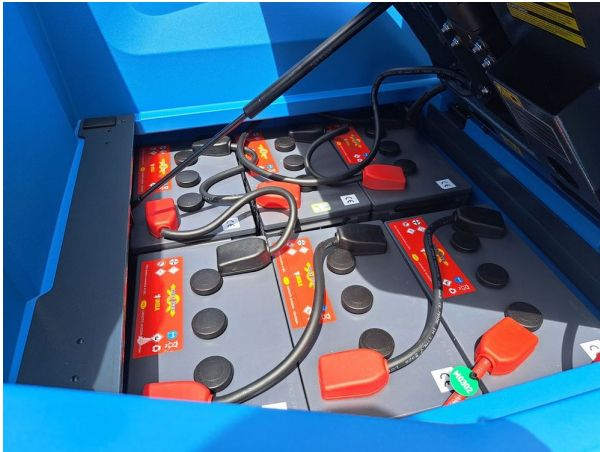

Adresse postale et siège social:
Alti Ruedelfingerstrass 7 | CH 8460 Marthalen

+41 52 305 47 27
info@kws-reinigungsmaschinen.ch

Succursale:
Kirchbergstrasse 130 | CH 3400 Burgdorf