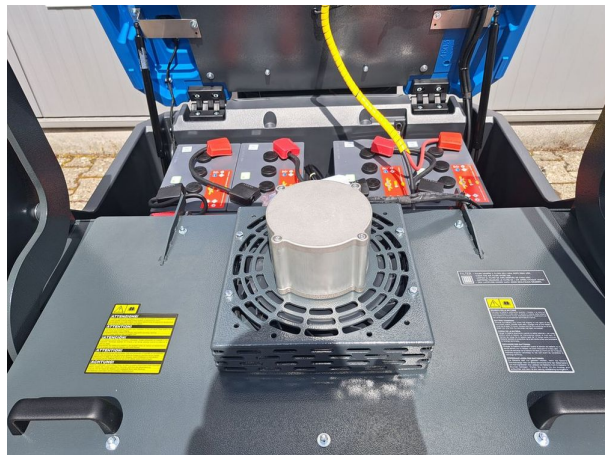

Adresse postale et siège social:
Alti Ruedelfingerstrass 7 | CH 8460 Marthalen

+41 52 305 47 27
info@kws-reinigungsmaschinen.ch

Succursale:
Kirchbergstrasse 130 | CH 3400 Burgdorf