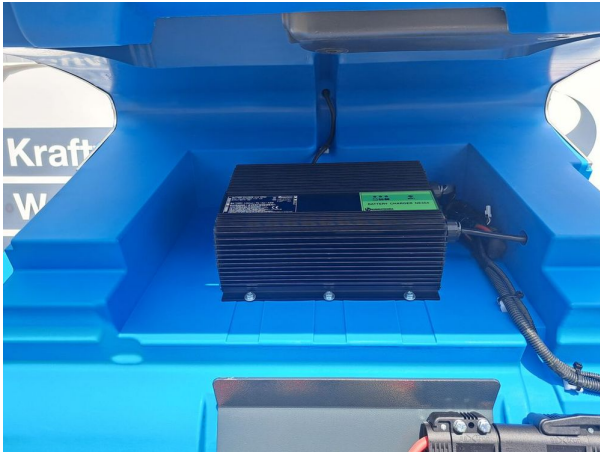

Adresse postale et siège social:
Alti Ruedelfingerstrass 7 | CH 8460 Marthalen

+41 52 305 47 27
info@kws-reinigungsmaschinen.ch

Succursale:
Kirchbergstrasse 130 | CH 3400 Burgdorf